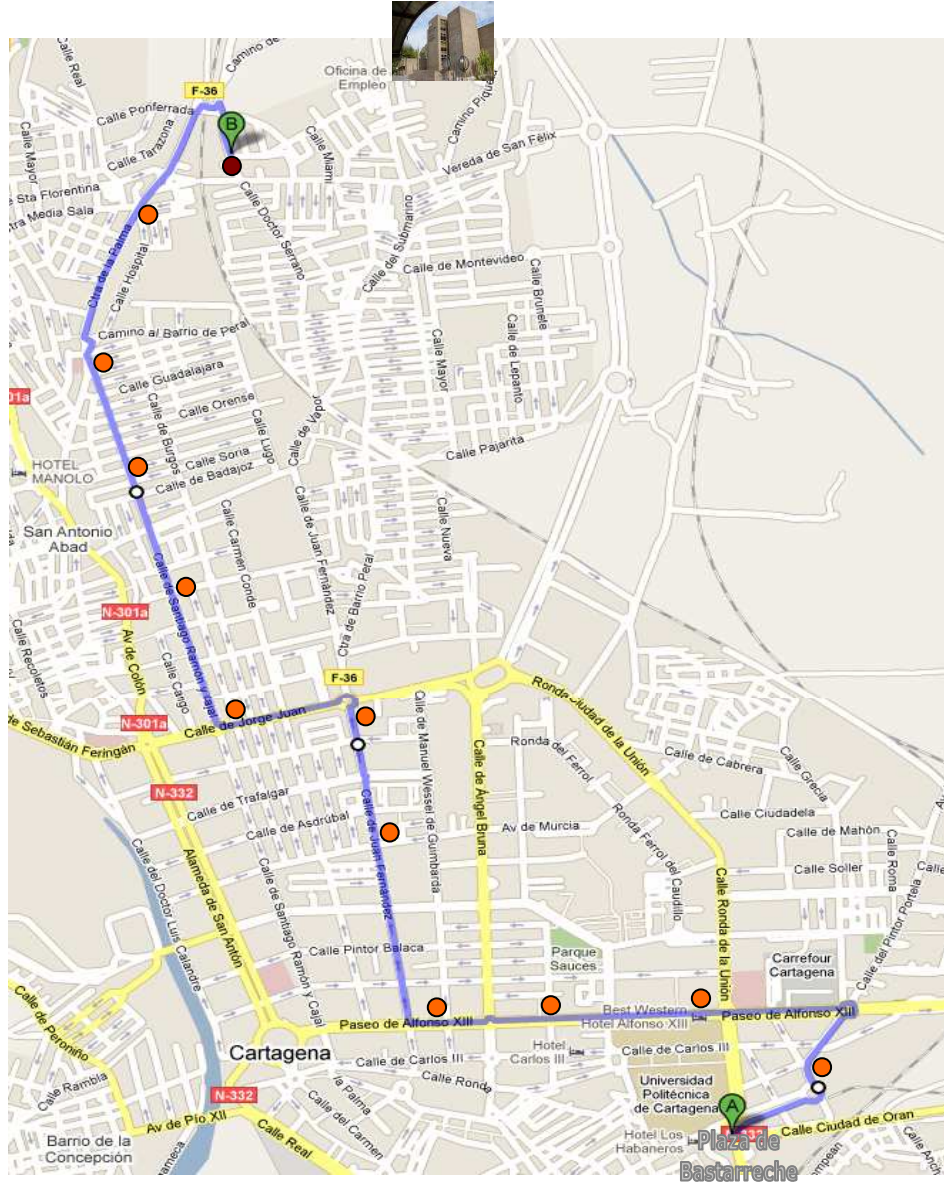

Ruta 1 - Del centro de Cartagena al Centro de Formación

1. Paseo de Alfonso XIII
2. Calle de Ángel Bruna
3. Plaza de Severo Ochoa
4. 1ª Rotonda
5. 2ª Rotonda
6. 3ª rotonda
7. Calle Vereda de San Félix
8. Calle Castillo de Monzón
9. Calle Goya

(Tiempo aprox. en coche: 9 min)

Ruta 2 - Desde Murcia por la A30 hasta el Centro de Formación

(Tiempo aprox. en coche desde el centro de Murcia hasta el Centro de Formación: **45 min**)

Ruta 3 - Autobús urbano de Cartagena. Línea nº 1

- Paradas
(Tiempo aprox. 30 min)

SALIDAS DE PLAZA DE BASTARRECHE HACIA S. FÉLIX
DE LUNES A VIERNES
7:00 – 7:30 – 7:45... y cada 15 minutos hasta 21:30 – 22:00 – 22:30 – 23:00 NOTA: Los autobuses de 8:00, 8:45, 10:00, 11:15, 12:45, 14:00, 15:15, 16:45, 18:00, 19:15 y 20:30 llegan a CASAS DE CLARES.
SÁBADOS
7:00 – 7:30 – 7:45... y cada 15 minutos hasta 15:00 – 15:30 y cada 30 minutos hasta las 23:00 NOTA: Los autobuses de las 07:30, 10:00, 11:30, 14:30, 15:00, 17:00, 19:00 y 21:00 llegan a CASAS DE CLARES.
DOMINGOS Y FESTIVOS
De 7:00 a 23:00, cada 30 minutos

SALIDAS DE S. FÉLIX HACIA PLAZA BASTARRECHE
DE LUNES A VIERNES
6:30 - 7:00 - 7:15... y cada 15 minutos hasta 21:30 - 22:00 - 22:30 NOTA: A las 7:40, 8:25, 9:10, 10:25, 11:40, 13:10, 14:25, 15:40, 17:10, 18:25, 19:40 y 20:55 las salidas se realizan desde CASAS DE CLARES.
SÁBADOS
6:30 - 7:00 - 7:30 - 7:45... y cada 15 minutos hasta 15:00 - 15:30 y cada 30 minutos hasta las 22:30 NOTA: A las 6:25, 7:55, 10:25, 11:55, 14:55, 15:25, 17:25, 19:25 y 21:25 las salidas se realizan desde CASAS DE CLARES.
DOMINGOS Y FESTIVOS
De 7:00 a 22:30, cada 30 minutos