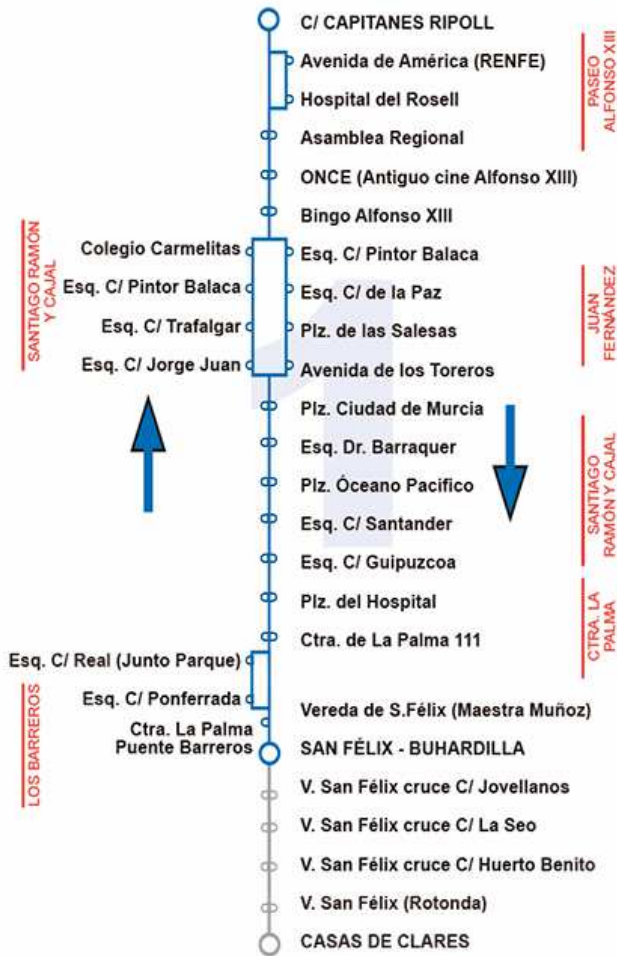

1

CAPITANES RIPOLL - SAN FÉLIX

HORARIOS (Excepto mes de agosto)

LUNES A VIERNES

Salidas desde San Félix

6:30-07:00-7:15...y cada 15 minutos hasta las 21:30-22:00-22:30. C

Salidas desde Capitanes Ripoll

7:00-7:30-7:45...y cada 15 minutos hasta las 21:30-22:00-22:30-23:00. C

Salidas desde Casas de Clares

7:10-7:40-8:25-9:10-10:25-11:40-13:10-14:10-14:25-15:40-17:10-18:25-19:40-20:55. C

Salidas desde Capitanes Ripoll a Casas de Clares

8:00-8:45-10:00-11:15-12:45-13:45-14:00-15:15-16:45-18:00-19:15-20:30. C

SÁBADOS

Salidas desde San Félix

Desde las 6:30 hasta las 22:30 cada 30 minutos. C

Salidas desde Capitanes Ripoll

Desde las 7:00 hasta las 23:00 cada 30 minutos. C

Salidas desde Casas de Clares

6:25-7:55-10:25-11:55-14:55-15:25-17:25-19:25-21:25. C

Salidas desde Capitanes Ripoll a Casas de Clares

7:30-10:00-11:30-14:30-15:00-17:00-19:00-21:00. C

DOMINGOS Y FESTIVOS

Salidas desde San Félix

Desde las 7:00 hasta las 22:30 cada 30 minutos. C

Salidas desde Capitanes Ripoll

Desde las 7:00 hasta las 23:00 cada 30 minutos. C

HORARIOS MES DE AGOSTO

LABORAL

Salidas desde San Félix

6:30-07:00-7:15...y cada 15 minutos hasta las 14:30. Desde las 14:30 hasta las 22:30 cada 30 minutos. C

Salidas desde Capitanes Ripoll

7:00-7:30-7:45...y cada 15 minutos hasta las 15:00. Desde las 15:00 hasta las 23:00 cada 30 minutos. C

Salidas desde Casas de Clares

6:25-7:10-7:40-8:25-9:10-10:25-11:40-13:10-14:10-14:40-14:55-15:25-17:25-19:25-21:25. C

Salidas desde Capitanes Ripoll a Casas de Clares

8:00-8:45-10:00-11:15-12:45-13:45-14:30-15:00-17:00-19:00-21:00. C

LOS HORARIOS DE SÁBADOS, DOMINGOS Y FESTIVOS SON IGUALES QUE EN INVIERNO